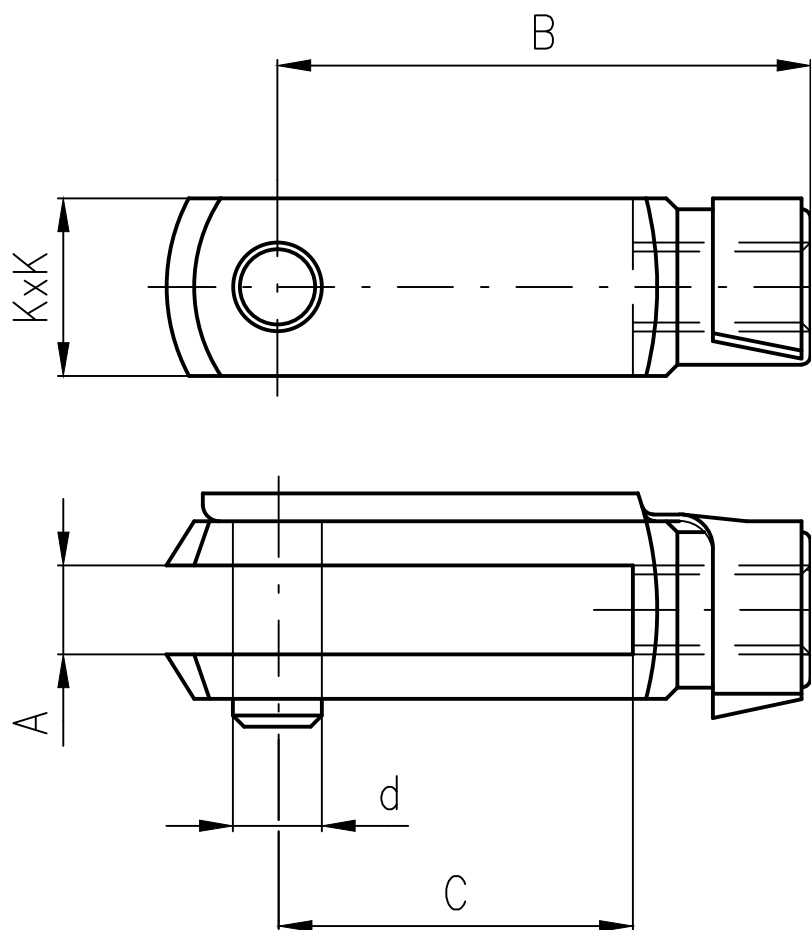

# VIDLICE – CLEVISSES

TYP	M	d	A	B	C	KxK
175-601-M202	5	5	5	20	10	10x10
175-601-M204				30	20	
175-601-M206	6	6	6	24	12	12x12
175-601-M210				36	24	
175-601-M208	8	8	8	32	16	16x16
175-601-M212				48	32	
175-601-M214	10	10	10	40	20	20x20
175-601-M218				60	40	