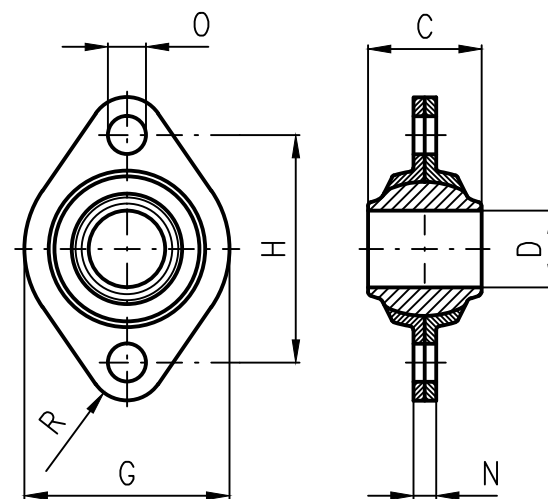

## OTOČNÝ KL'B PLATE SWIVEL

TYP	C	D	G	H	O	N	R	VÁHA VEIGHT
	mm							kg
175-402-001	7.8	8.1	27	30	5	3	5	0.015
175-402-002	15	10.1	27	30	5	3	5	0.021
175-402-003	14	12.1	38	40	7	3	7	0.042
175-402-004	15	12.1	41	52	7	4	7	0

## ÚPINKA "U" U - BOLT

TYP	A	B	C	D	VÁHA VEIGHT
	mm				kg
161-010-001	6.35	24.6	14.2	15.0	0.0166
161-010-002	7.9	26.2	12.7	18.3	0.0262
161-010-003	7.9	26.2	12.7	19.8	0.0283